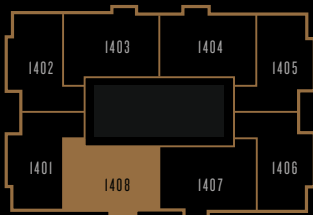

Three Bedrooms

Unit 1408

Level 14

SELLABLE AREA

| | <i>sq.m</i> |
|---------------------------|-------------|
| <i>Interior Unit Area</i> | 212 |
| <i>Balcony Unit Area</i> | 19 |
| <i>Total Unit Area</i> | 231 |

SEA VIEW